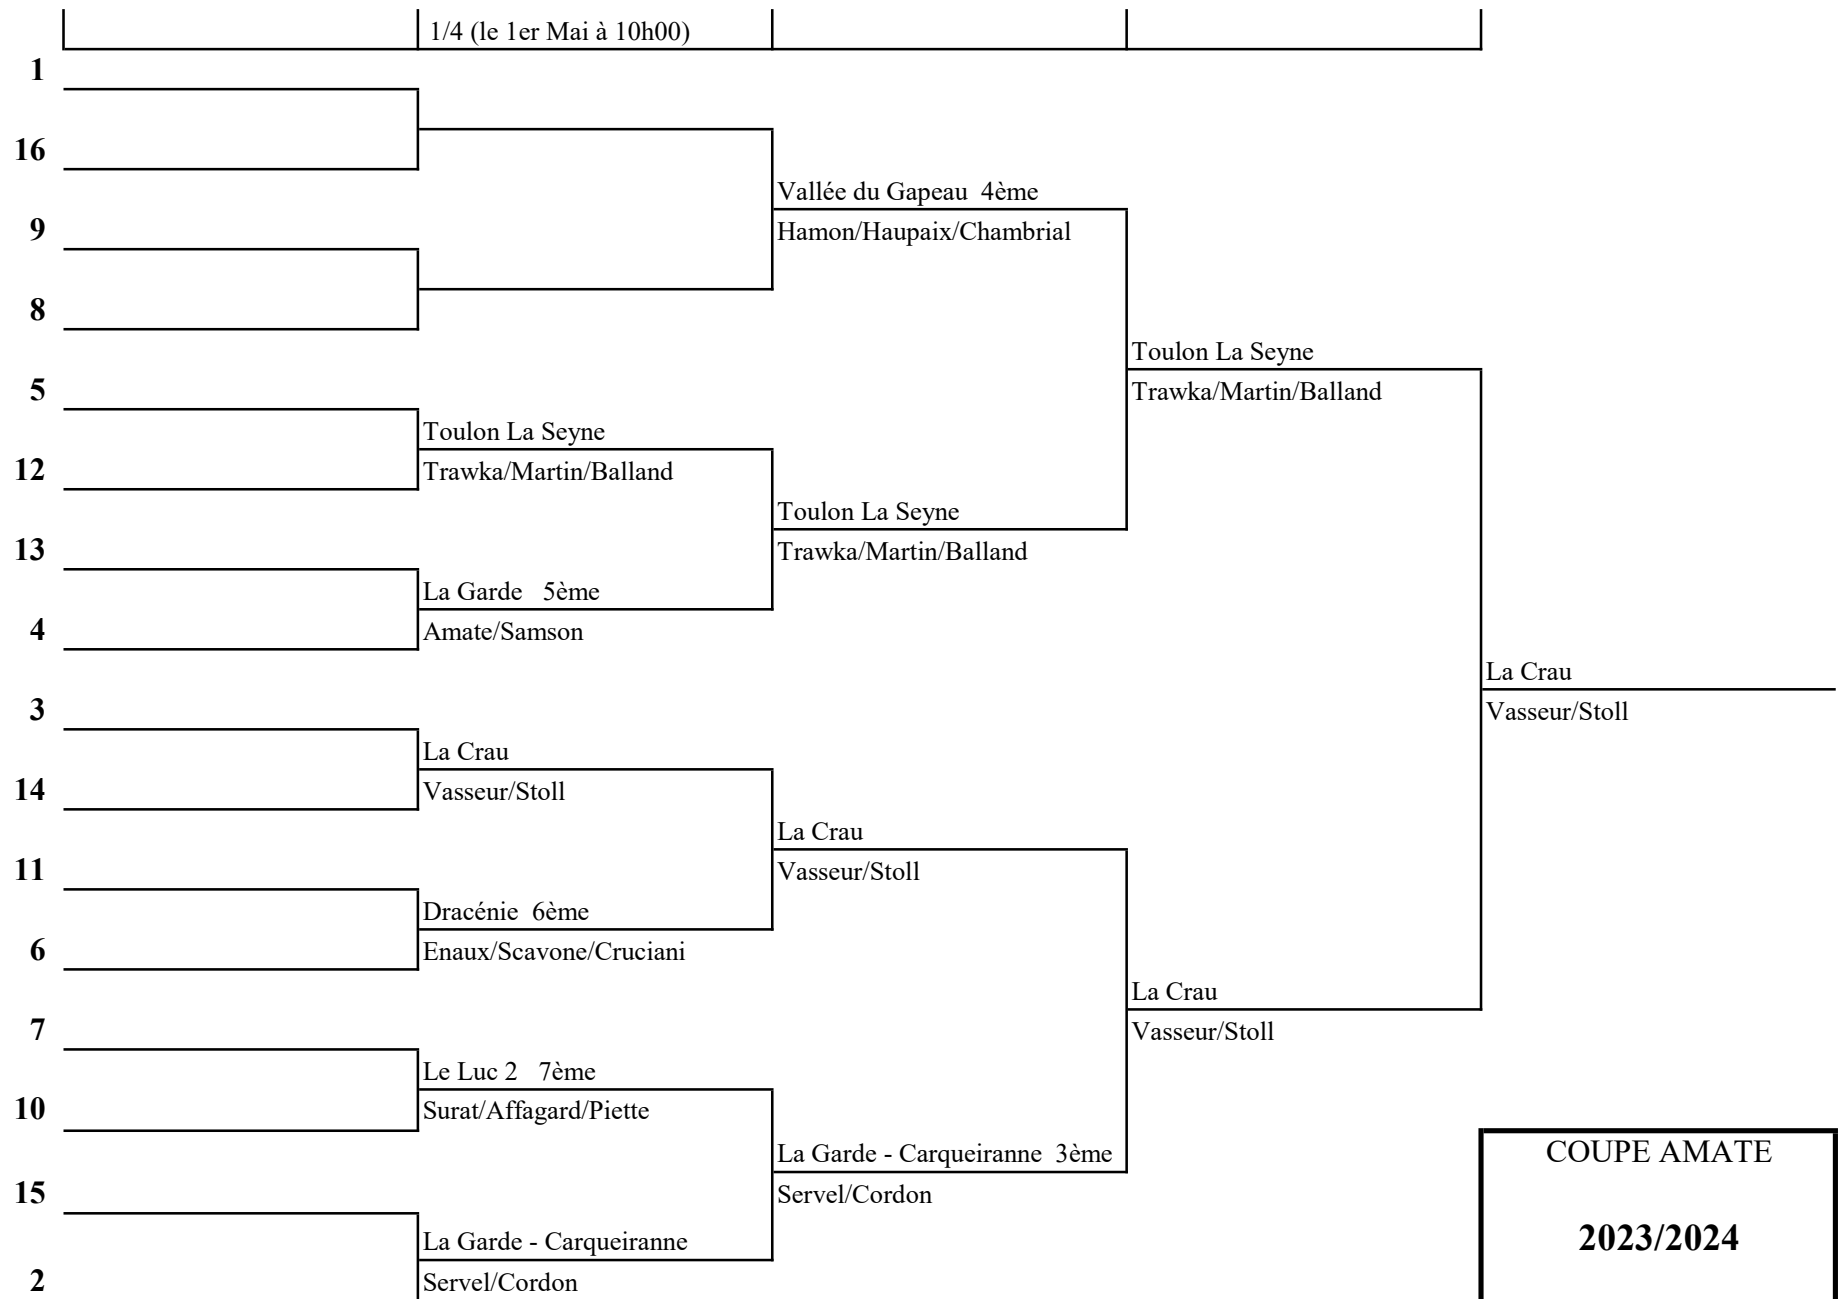

COUPE AMATE
2023/2024
Tableau : - 1300 pts

COUPE AMATE
2023/2024
Tableau : - 1100 pts

COUPE AMATE
2023/2024
Tableau : - 900 pts