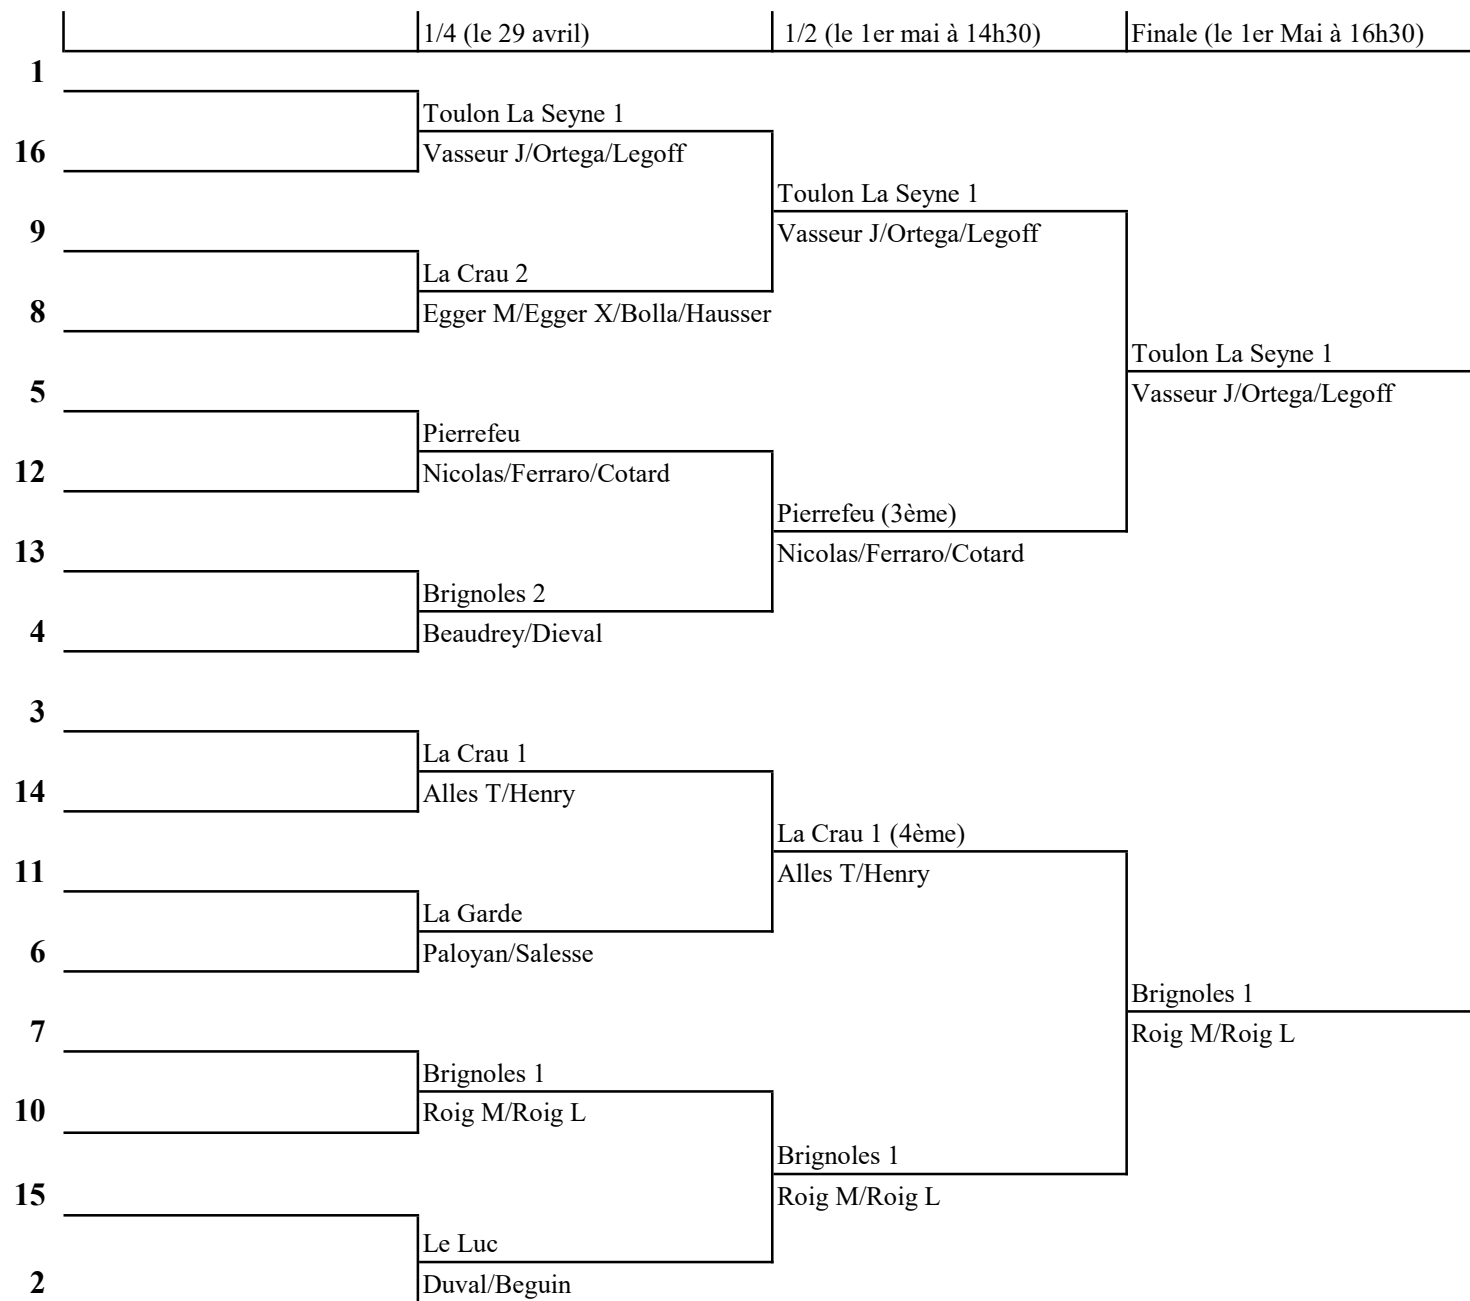

Toulon La Seyne  
Delcroix/Hennique/Balle

La Crau  
Salvi/Buchbach

La Crau  
Salvi/Buchbach

**COUPE AMATE**  
**2021/2022**  
**Tableau : - 1500 pts**

**COUPE AMATE**  
**2021/2022**  
**Tableau : - 1300 pts**

**COUPE AMATE**  
**2021/2022**  
**Tableau : - 1100 pts**

**COUPE AMATE**  
**2021/2022**  
**Tableau : - 900 pts**

**COUPE AMATE**  
**2021/2022**  
**Tableau : - 700 pts**

## Challenge Degouy 2022

1	Toulon La Seyne	114	points
2	La Crau	90	points
3	Le Luc	73	points
4	Pierrefeu	70	points
5	La Garde	63	points
6	Brignoles	52	points
7	St Raphaël	50	points
8	Lavandou Bormes	50	points
9	Vallée du Gapeau	38	points
10	Sanary	24	points
11	St Julien	11	points
12	Carqueiranne	2	points