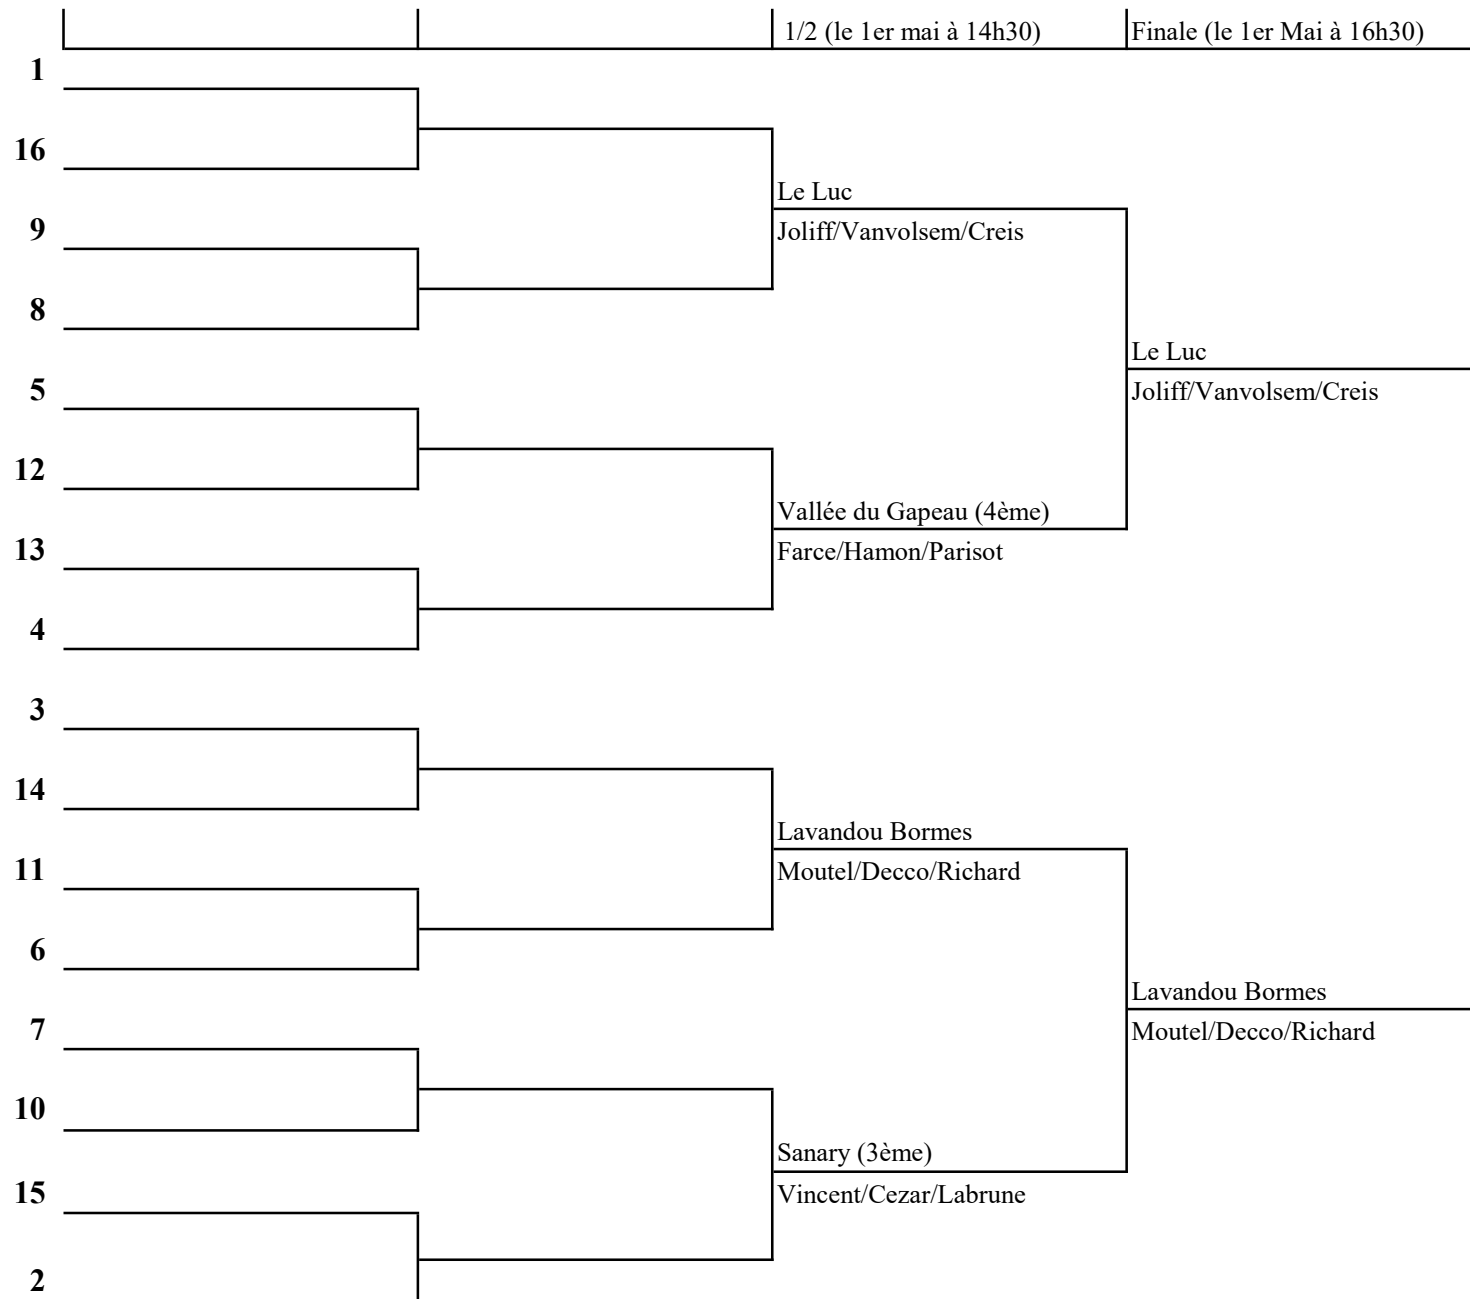

Toulon La Seyne  
Delcroix/Hennique/Balle

La Crau  
Salvi/Buchbach

La Crau  
Salvi/Buchbach

**COUPE AMATE**  
**2021/2022**  
**Tableau : - 1500 pts**

**COUPE AMATE**  
**2021/2022**  
**Tableau : - 1300 pts**

**COUPE AMATE**  
**2021/2022**  
**Tableau : - 1100 pts**

**COUPE AMATE**  
**2021/2022**  
**Tableau : - 900 pts**

**COUPE AMATE**  
**2021/2022**  
**Tableau : - 700 pts**

## Challenge Degouy 2022

1	Toulon La Seyne	114	points
2	La Crau	90	points
3	Le Luc	73	points
4	Pierrefeu	70	points
5	La Garde	63	points
6	Brignoles	52	points
7	St Raphaël	50	points
8	Lavandou Bormes	50	points
9	Vallée du Gapeau	38	points
10	Sanary	24	points
11	St Julien	11	points
12	Carqueiranne	2	points