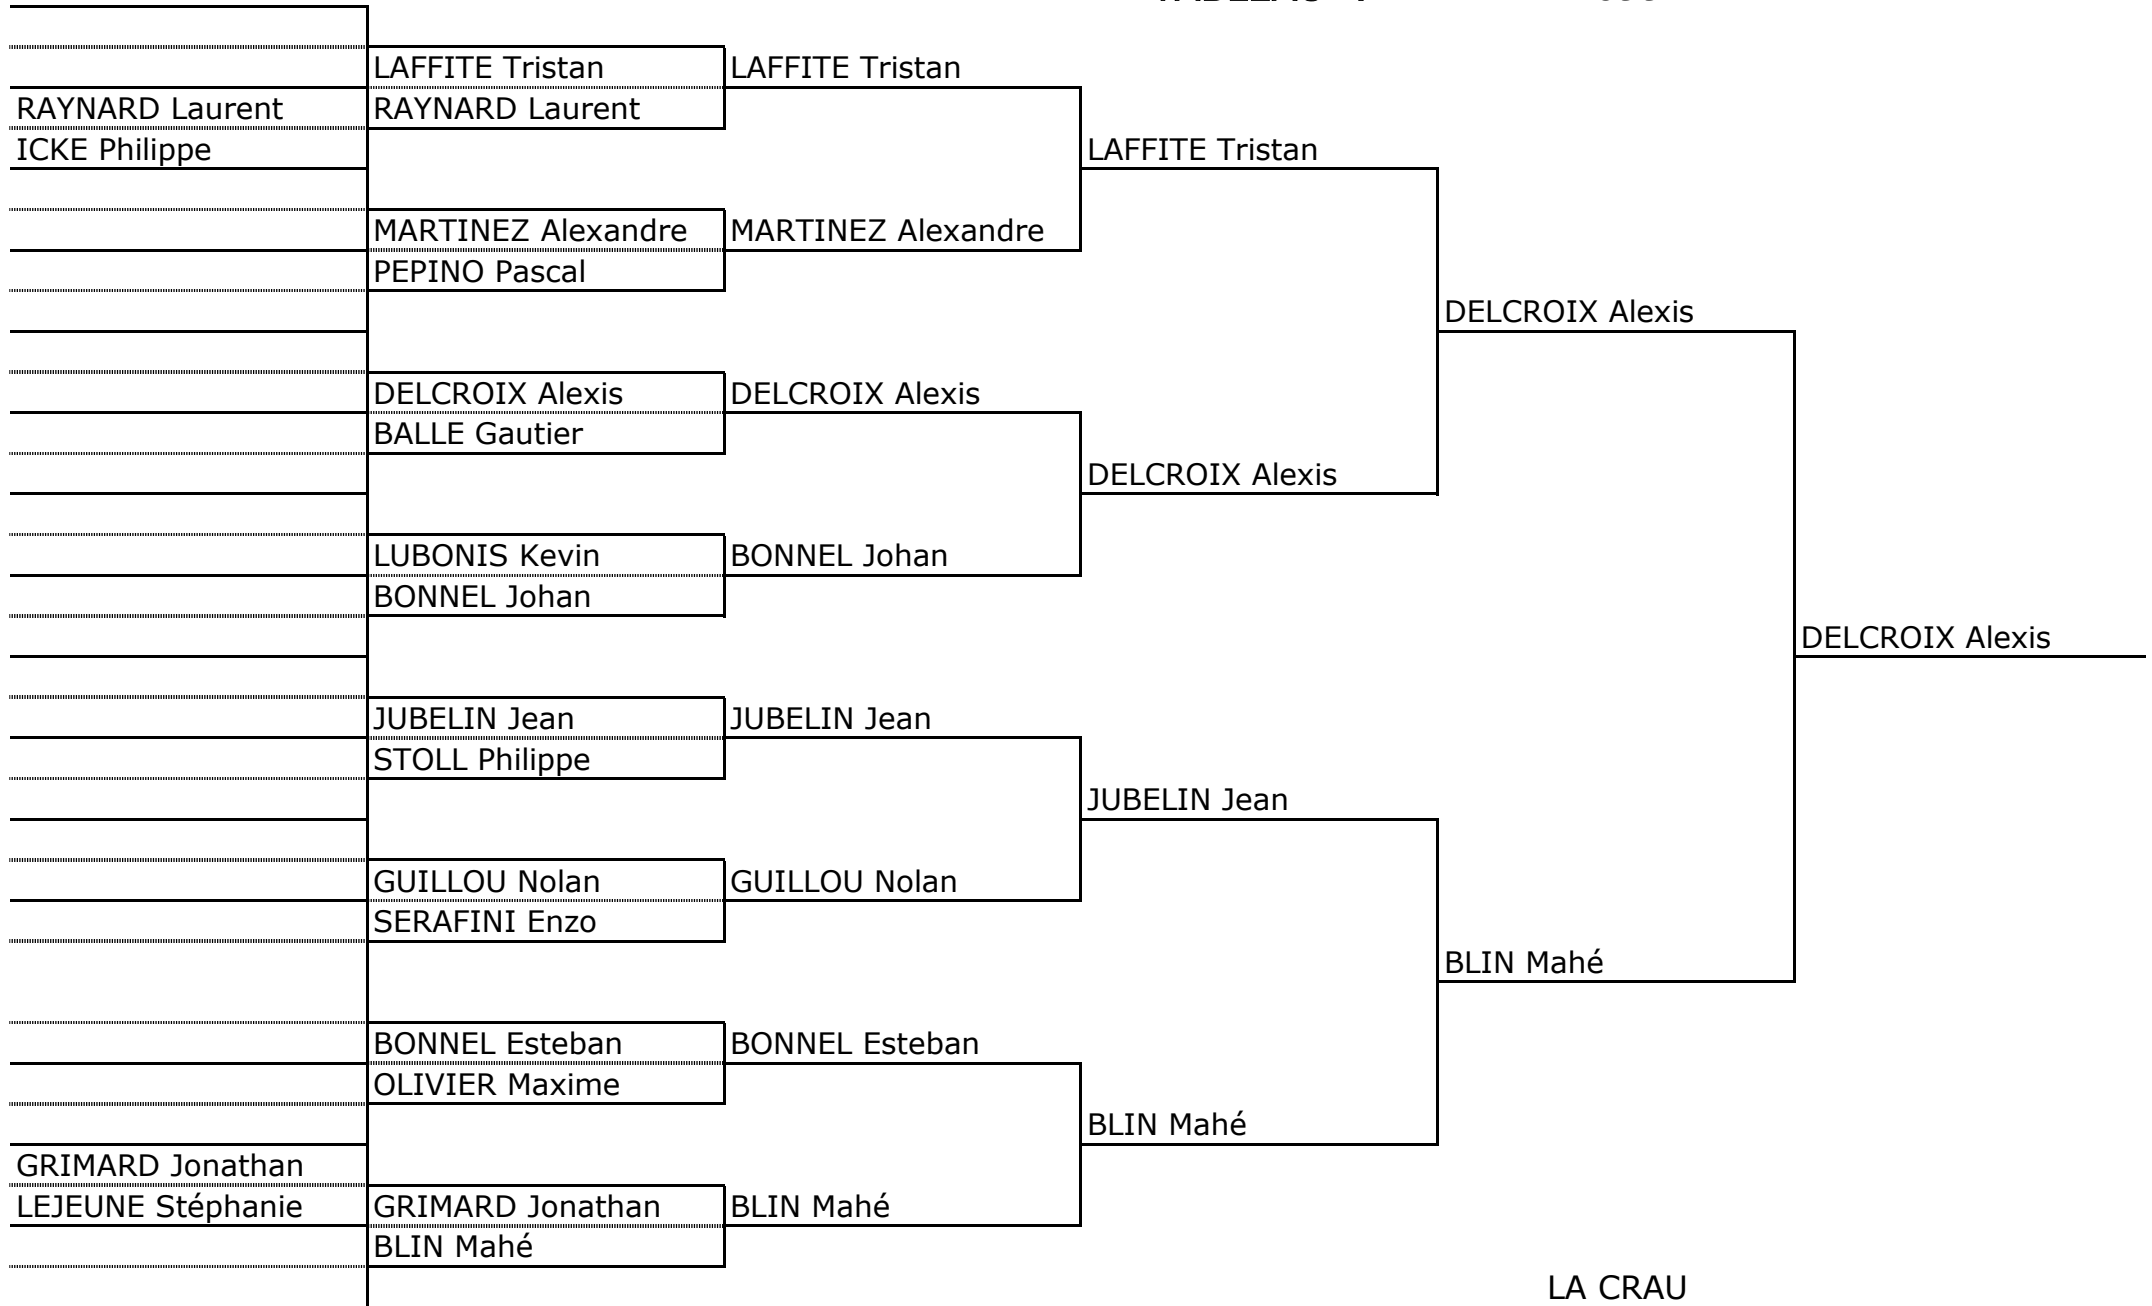

TABLEAU :

1099

TABLEAU :

1299

LA CRAU  
3 NOVEMBRE 2018

TABLEAU :

JEUNES

TABLEAU : VETERANS